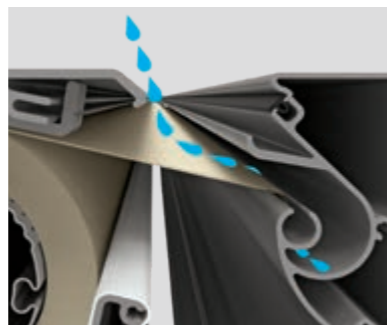

clair
cohérent
cubique

KUBATA

Le store cassette cubique

Distinguée par:

weinor

linéaire harmonieux réduit

Optimal en termes d'ensemble. Déployée, la toile du Kubata séduit par son caractère haut de gamme en tissu. Escamoté, le store cassette crée des lignes claires sur le bâtiment avec sa forme pratiquement carrée. La toile et la technique sont protégées de manière fiable à l'intérieur contre l'humidité et la saleté.

Bien protégé contre l'eau et la saleté

La solide **cassette de store** fermée de part en part protège la toile et l'équipement technique de manière fiable contre les intempéries comme **l'écoulement de l'eau contrôlé** à l'avant sur la barre de charge. Vous profitez ainsi longtemps de votre protection solaire. Kubata est fixé pratiquement à fleur au mur de sorte que l'eau de pluie ou des saletés ne peuvent pas salir le mur de la maison sous la cassette du store.