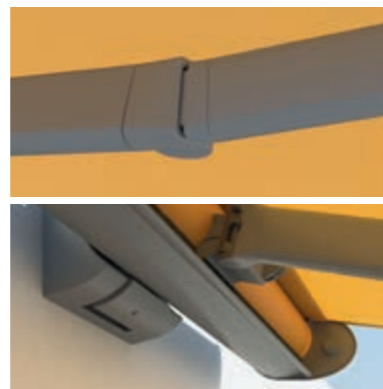

## UNE QUALITÉ MAXIMALE

La tension de la toile est essentielle à l'esthétique globale du store. Le **bras weinor LongLife avec bandes hightech** est idéal.

Comme s'ils ne faisaient qu'un : les **cache de consoles attractifs** masquent les vis de fixation du store au mur.